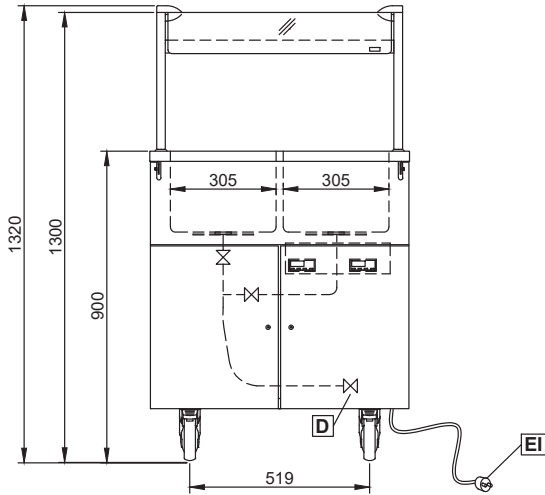

Edestä

D = Poisto
EI = Sähköliitäntä

Sähkö

Jännite:

321015 (FSL07C2D)

230 V/1 ph/50/60 Hz

Liitäntäteho, maksimi:

1 kW

Vesi

Veden poistoputken koko

1/2"

Avaintieto

Ulkomitat, leveys:

750 mm

Ulkomitat, syvyys:

1060 mm

Ulkomitat, korkeus:

1300 mm

Nettopaino:

60 kg

Altaan lämpötila:

60°/90° C