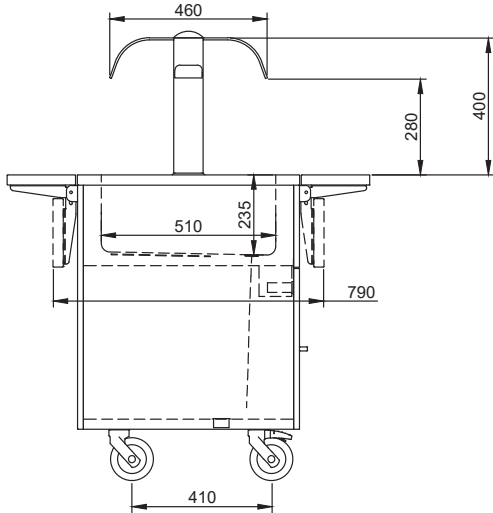

Sivulta

D = Poisto
EI = Sähköliitäntä