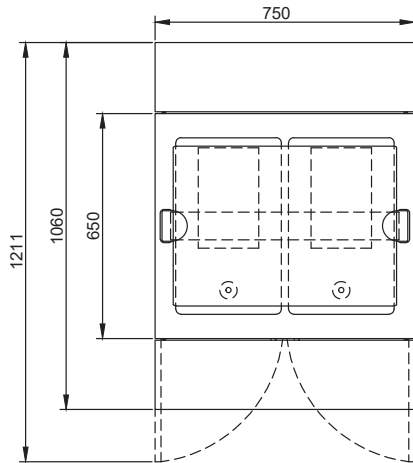

Päältä

Sähkö

Jännite:

321015 (FSL07C2D)

230 V/1 ph/50/60 Hz

Liitäntäteho, maksimi:

1 kW

Vesi

Veden poistoputken koko

1/2"

Avaintieto

Ulkomitat, leveys:

750 mm

Ulkomitat, syvyys:

1060 mm

Ulkomitat, korkeus:

1300 mm

Nettopaino:

60 kg

Altaan lämpötila:

60°/90° C